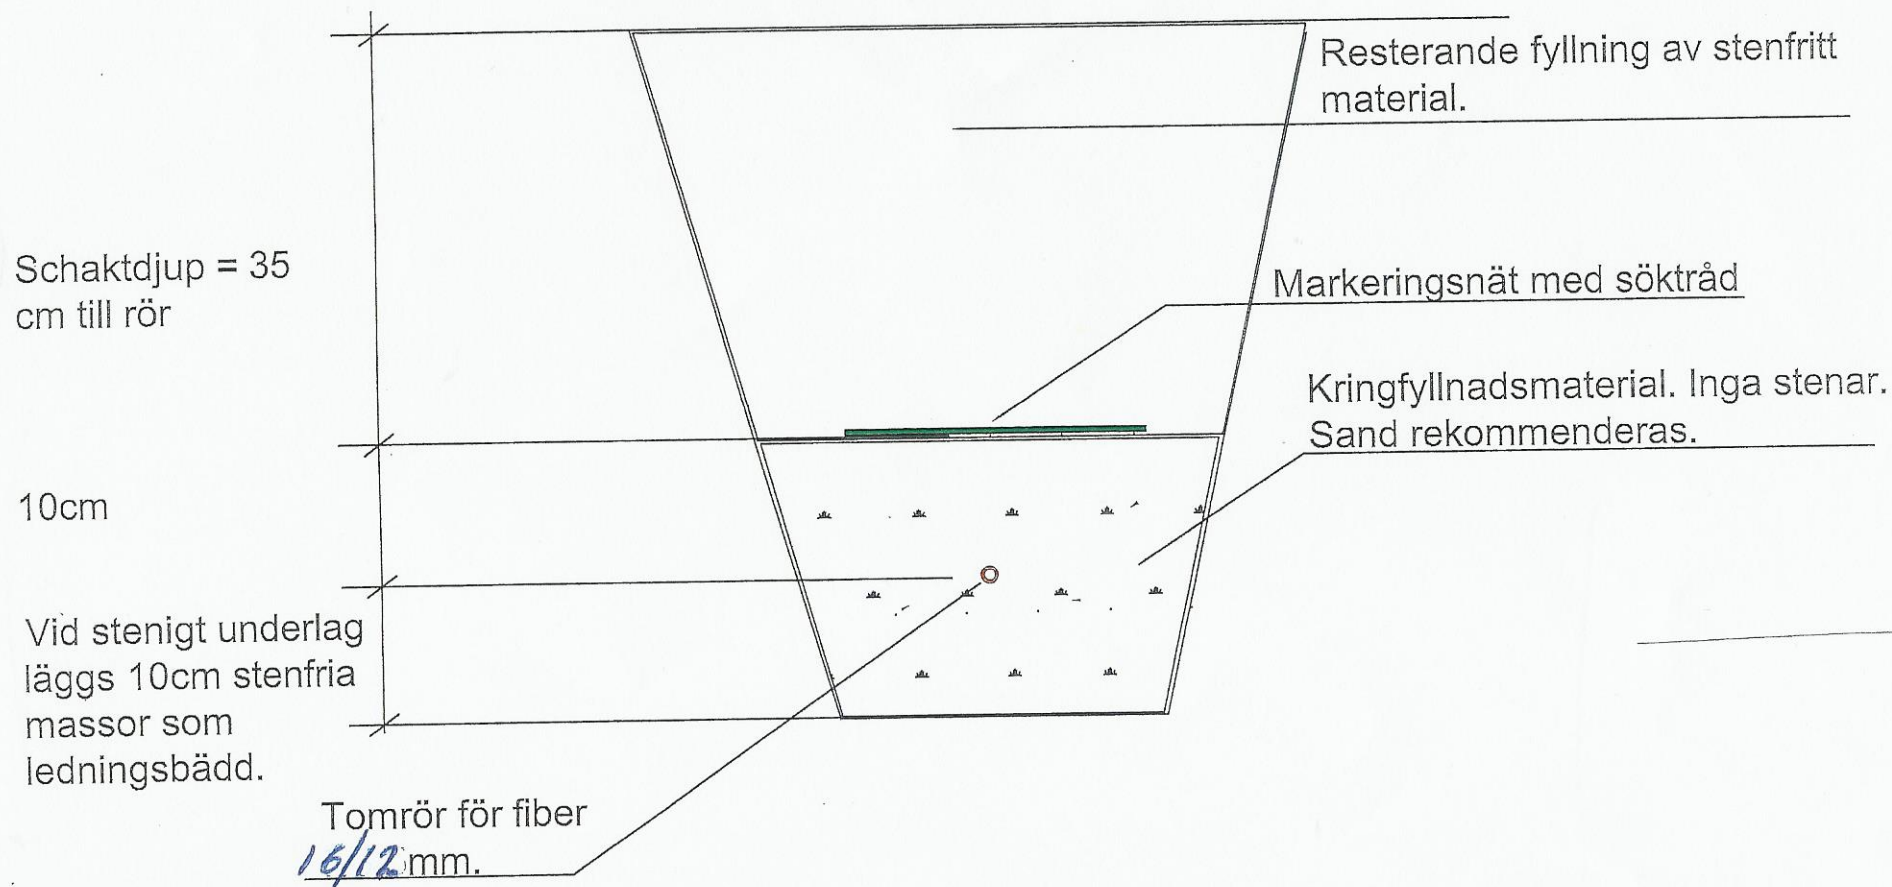

TVÄRSEKTION KABELSCHAKT INOM TOMTMARK

Röret ska ligga så rakt och plant som möjligt.

Din partner inom Telecom och Säkerhet!

www.csab.se